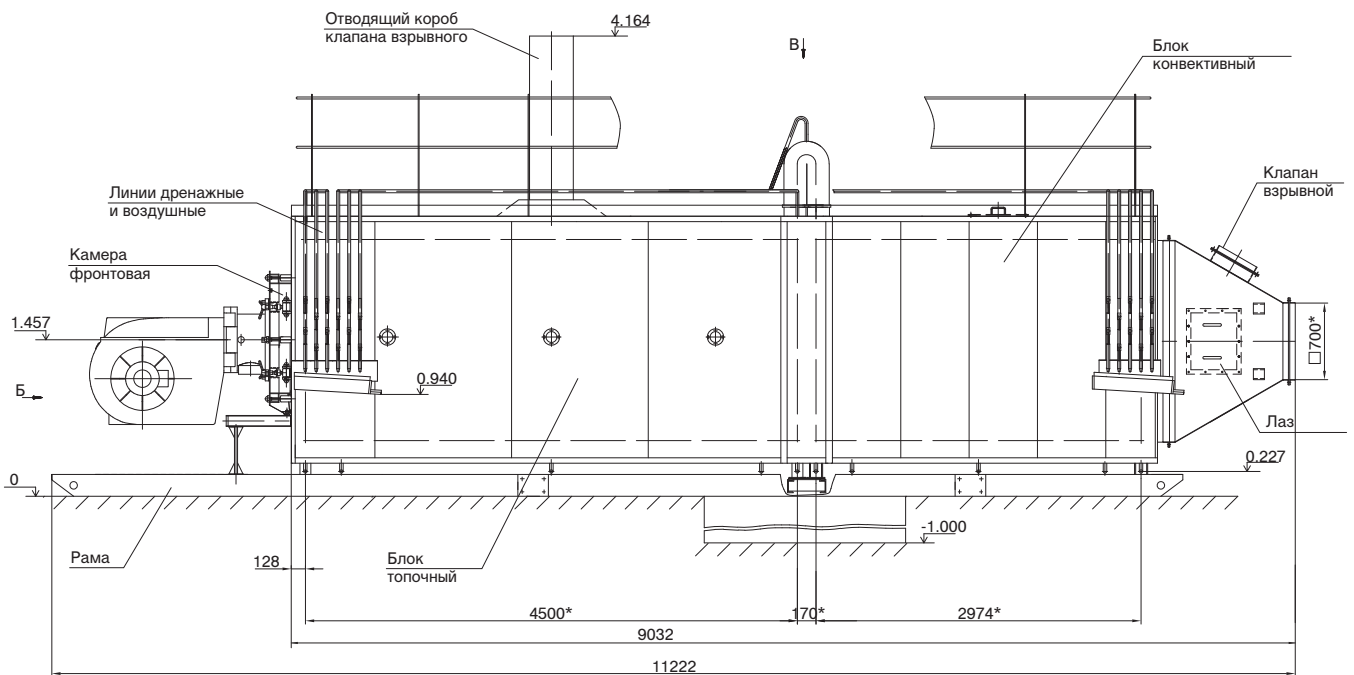

Чертежи общего вида для котла КВ-ГМ-7,56-150Н

A - A